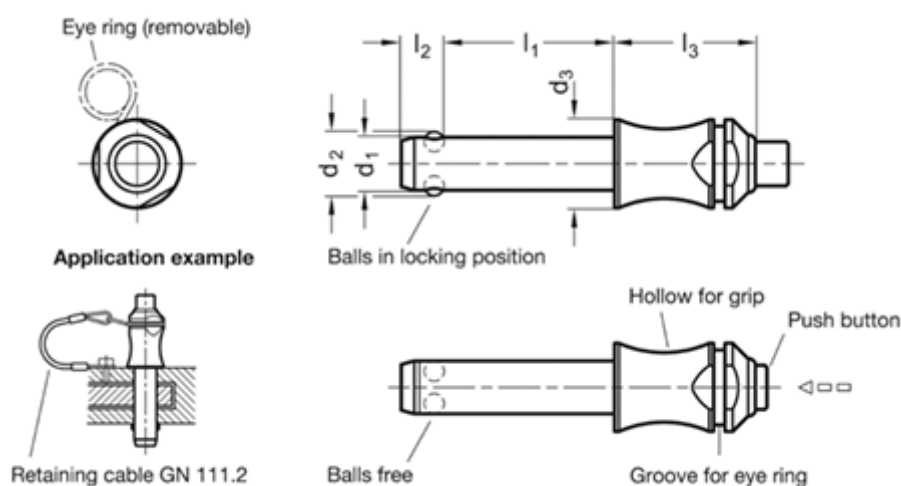

Varenummer: 2011331070
Beskrivelse: E+G kuglepallås
GN 113.3-10-70

Mål

d1 -0.04/-0.08	= 10
d2	= 12
d3	= 14
l3	= 27
l1 +0.6	= 70
l2 ±1	= 9.6
Load i (N)	= 60
Vægt i (g)	= 68